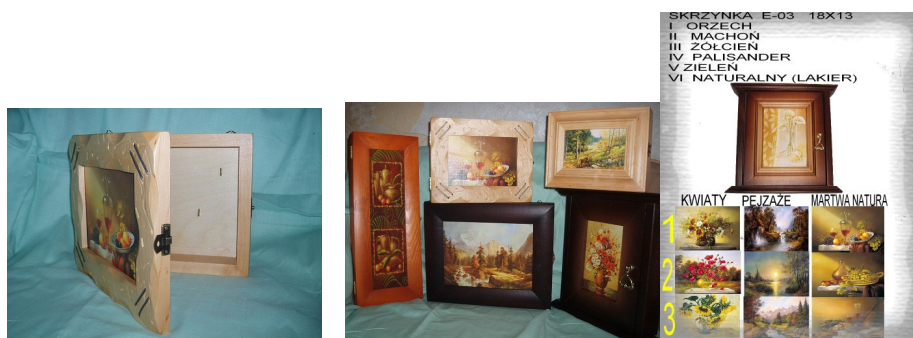

8.SKRZYNKI NA KLUCZE

Nr kat. KL 87 Skrzynka na klucze obrazek 24x18 mm	Nr kat. KL 88 Skrzynka na klucze obrazek 18x13 mm	Nr kat. KL 89 Skrzynka na klucze obrazek 13x18 mm	Nr kat. KL 90 Skrzynka na klucze kornik obrazek 18x13 mm
Nr kat. KL 91 Skrzynka na klucze obrazek 15x10 mm	Nr kat. KL 92 Skrzynka na klucze obrazek 10x35 mm	Nr kat. KL 93 Skrzynka na klucze i dokumenty obrazek 24x18 mm	Nr kat. KL 94 Skrzynka na klucze obrazek 13x9 mm